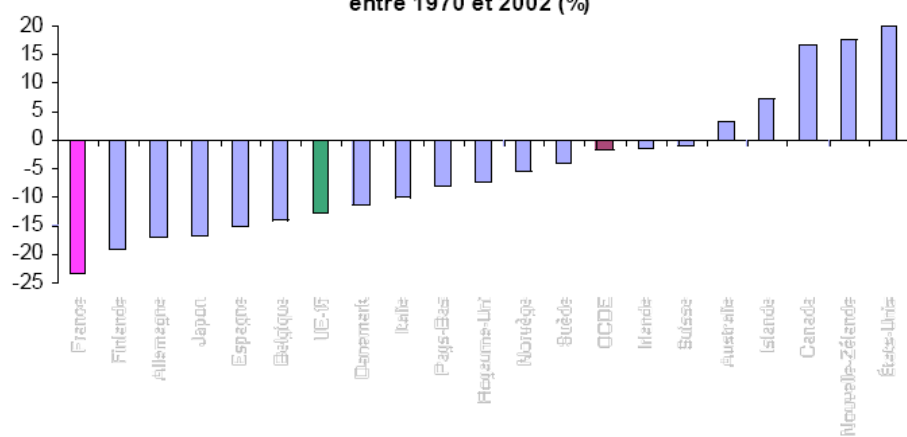

Evolution du nombre d'heures travaillées par habitant
entre 1970 et 2002 (%)

Source : OCDE